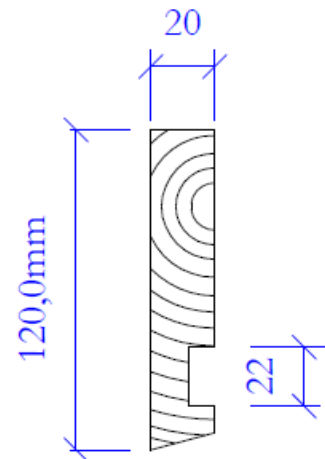

Lärche

4-seitig gehobelt, Unterkante 10° angeschrägt
ungeflickt, mit verwachsenen Ästen
Herkunft: Sibirische Lärche

Behandlungen	Preis /m1
Unbehandelt	*
Salzdruckimprägniert grün	*
Salzdruckimprägniert braun	*
Salzdruckimprägniert farblos	*
Brandschutzimprägniert farblos	*
Salzdruckimprägniert und eingefärbt mit Lasur	*
Eingefärbt mit Lasur ohne Salzdruckimprägnierung	*
Längen: 5.1 m