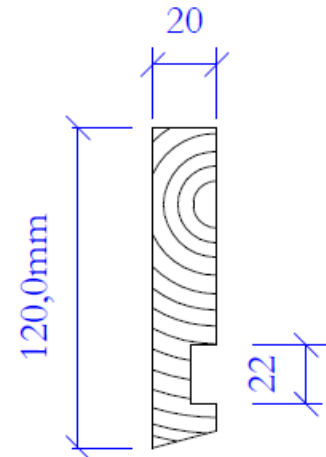

Ortbretter genutet

Fichte/ Tanne

4-seitig gehobelt, unterkante 10° angeschrägt
ungeflickt, mit verwachsenen Ästen

Behandlungen	Preis /m1
Unbehandelt	*
Salzdruckimprägniert grün	*
Salzdruckimprägniert braun	*
Salzdruckimprägniert farblos	*
Brandschutzimprägniert farblos	*
Salzdruckimprägniert und eingefärbt mit Lasur	*
Eingefärbt mit Lasur ohne Salzdruckimprägnierung	*
Längen: 5.0 m