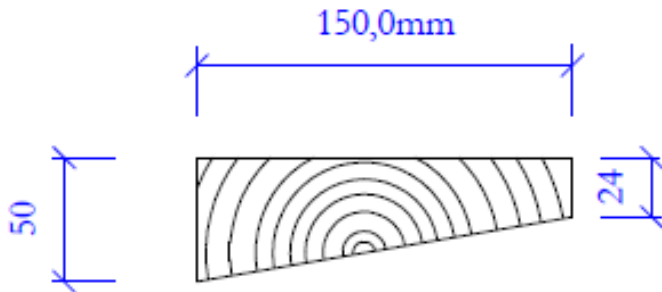

Traubfretter sägeroh

Fichte/ Tanne

Sägeroh

Qualität: nicht sichtbar

Behandlungen	Preis /m1
Unbehandelt	*
Salzdruckimprägniert grün	*
Salzdruckimprägniert braun	*
Salzdruckimprägniert farblos	*
Brandschutzimprägniert farblos	*
Längen: 5.0 m	

Die Verrechnung erfolgt per Laufmeter!

*Preise auf Anfrage