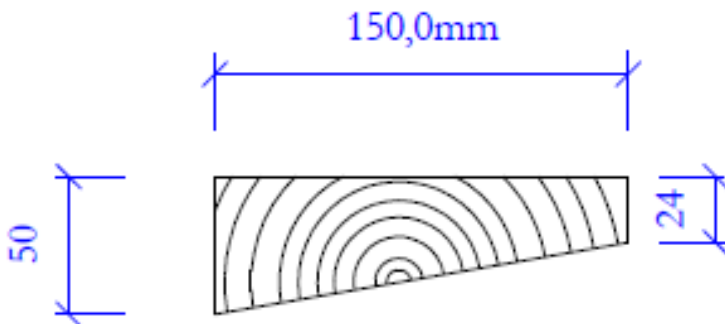

Dimensionen in mm	Preis /m1
22/46	*
28/46	*
43/48	*
48/48	*
58/58	*
58/78	*
78/78	*
Längen: 3.0 – 6.0 m alle 0.5 m	

Lärche

4-seitig gehobelt und gefast
Herkunft: Sibirische Lärche

Behandlungen
Unbehandelt
Salzdruckimprägniert grün
Salzdruckimprägniert braun
Salzdruckimprägniert grau
Brandschutzimprägniert

Dimensionen in mm	Preis /m1
Auf Anfrage	*
Längen: nordisch	

Die Verrechnung erfolgt per Laufmeter

*Preise auf Anfrage

Traubfretter sägeroh

Fichte/ Tanne 

Sägeroh

Dachdecker Qualität

Behandlungen	Preis /m1
Unbehandelt	*
Salzdruckimprägniert grün	*
Salzdruckimprägniert braun	*
Salzdruckimprägniert grau	*
Brandschutzimprägniert	*
Längen: 5.0 m	