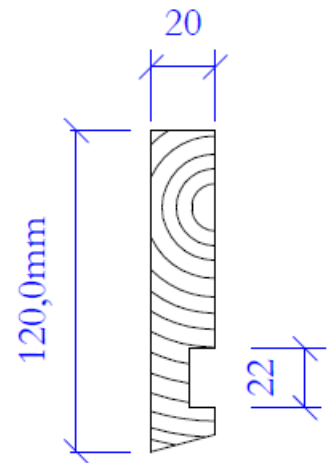

Ortbretter 4-seitig gehobelt, Unterkante 10° angeschrägt, genutet

Fichte/ Tanne

4-seitig gehobelt, Unterkante 10° angeschrägt, genutet
ungeflickt, mit verwachsenen Ästen

Behandlungen	Preis /m1
Unbehandelt	*
Salzdruckimprägniert grün	*
Salzdruckimprägniert braun	*
Salzdruckimprägniert grau	*
Brandschutzimprägniert	*
Salzdruckimprägniert und eingefärbt mit Öl	*
Eingefärbt mit Öl ohne Salzdruckimprägnierung	*
Längen: 5.0 m