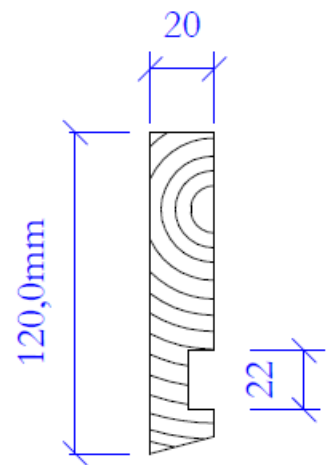

Lärche

4-seitig gehobelt, Unterkante 10° angeschrägt, genutet,
ungeflickt, mit verwachsenen Ästen
Herkunft: Sibirische Lärche

Behandlungen	Preis /m2
Unbehandelt	*
Salzdruckimprägniert grün	*
Salzdruckimprägniert braun	*
Salzdruckimprägniert grau	*
Brandschutzimprägniert	*
Salzdruckimprägniert und eingefärbt mit Öl	*
Eingefärbt mit Öl ohne Salzdruckimprägnierung	*
Längen: 5.1 m