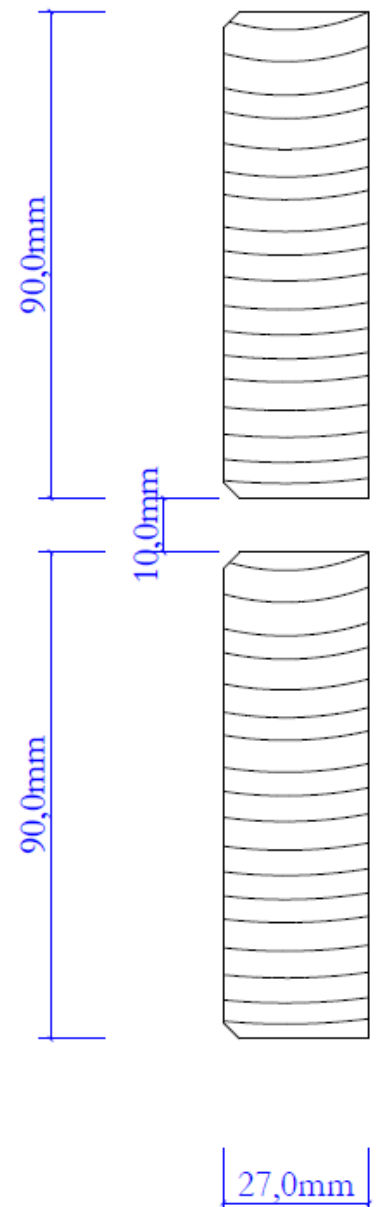

Balkonbodenbretter, mitten getrennt, 4-seitig gehobelt, angeschrägt

Fichte/ Tanne

4-seitig gehobelt, Kanten 15° angeschrägt,
ungeflickt, mit verwachsenen Ästen
Keine Stapellattenabdrücke auf Sichtseite

Behandlungen	Preis /m2
Unbehandelt	*
Salzdruckimprägniert grün	*
Salzdruckimprägniert braun	*
Salzdruckimprägniert farblos	*
Brandschutzimprägniert farblos	*
Salzdruckimprägniert und eingefärbt mit Lasur	*
Eingefärbt mit Lasur ohne Salzdruckimprägnierung	*
Längen: 3.0 – 6.0 m alle 0.5 m	

Lärche

4-seitig gehobelt, Kanten 15° angeschrägt,
ungeflickt, mit verwachsenen Ästen
Keine Stapellattenabdrücke auf Sichtseite
Herkunft: Sibirische Lärche

Behandlungen	Preis /m2
Unbehandelt	*
Salzdruckimprägniert grün	*
Salzdruckimprägniert braun	*
Salzdruckimprägniert farblos	*
Brandschutzimprägniert farblos	*
Salzdruckimprägniert und eingefärbt mit Lasur	*
Eingefärbt mit Lasur ohne Salzdruckimprägnierung	*
Längen: nordisch	

Die Verrechnung erfolgt immer nach Nutzbreite!

***Preise auf Anfrage**

Balkonbodenbretter, mitten getrennt, 4-seitig gehobelt, 2-seitig gefast

Fichte/ Tanne

4-seitig gehobelt, 2-seitig gefast,
ungeflickt, mit verwachsenen Ästen
Keine Stapellattenabdrücke auf Sichtseite

Die Verrechnung erfolgt immer nach Nutzbreite!

***Preise auf Anfrage**

Bodenriemen gehobelt

Fichte/ Tanne

4-seitig gehobelt, ungeflickt, mit verwachsenen Ästen

Keine Stapellattenabdrücke auf Sichtseite, Herzseite unbestimmt