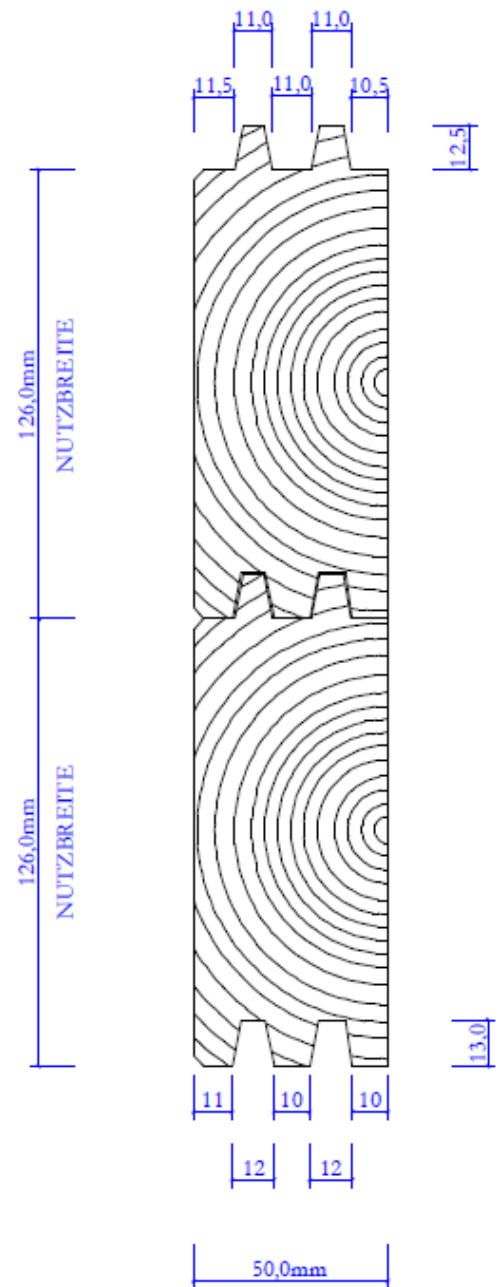

Doppel-Nut & Kamm Bodendielen gehobelt

Fichte/ Tanne

4-seitig gehobelt, ungeflickt, mit verwachsenen Ästen

Feuchtigkeit: getrocknet auf 16%

Herkunft: Unbestimmt, auf Anfrage

Behandlungen	Preis /m2
Unbehandelt	*
Salzdruckimprägniert grün	*
Salzdruckimprägniert braun	*
Salzdruckimprägniert farblos	*
Brandschutzimprägniert farblos	*
Längen: 5.10	

Lärche

4-seitig gehobelt, ungeflickt, mit verwachsenen Ästen

Feuchtigkeit: getrocknet auf 16%

Herkunft: Unbestimmt, auf Anfrage

Behandlungen	Preis /m2
Unbehandelt	*
Salzdruckimprägniert grün	*
Salzdruckimprägniert braun	*
Salzdruckimprägniert farblos	*
Brandschutzimprägniert farblos	*
Längen: 5.10	

Die Verrechnung erfolgt immer nach Nutzbreite!

*Preise auf Anfrage