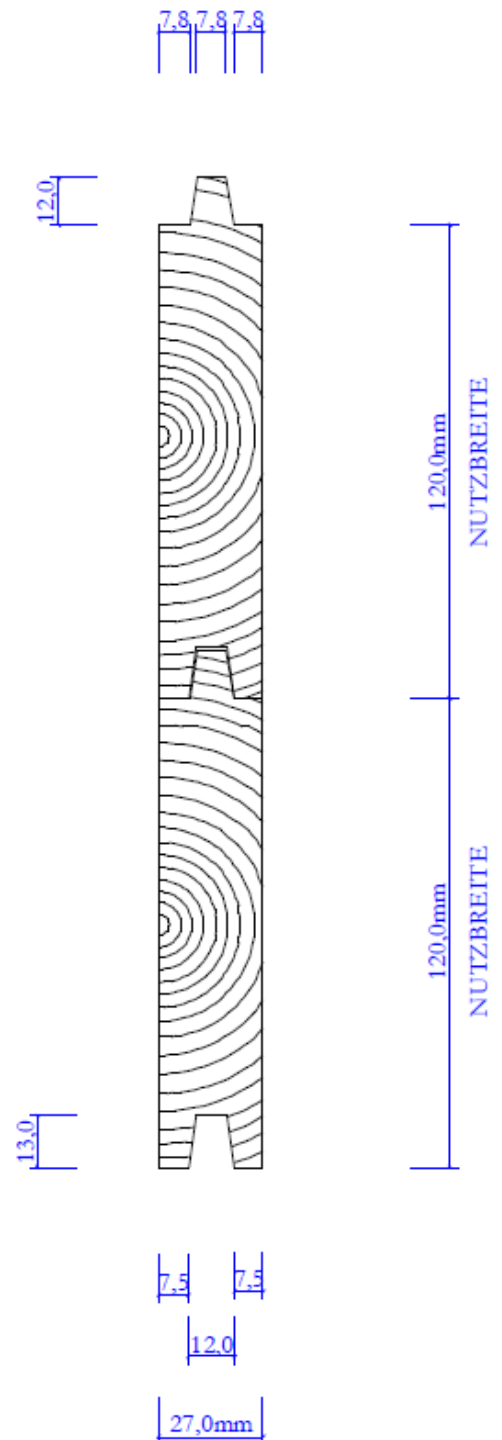

Spundschalung gehobelt

Fichte/ Tanne

4-seitig gehobelt, ungeflickt, mit verwachsenen Ästen

Keine Stapellattenabdrücke auf Sichtseite, Herzseite unbestimmt

Herkunft: Unbestimmt, auf Anfrage

Behandlungen	Preis /m2
Unbehandelt	*
Salzdruckimprägniert grün	*
Salzdruckimprägniert braun	*
Salzdruckimprägniert farblos	*
Brandschutzimprägniert farblos	*
Salzdruckimprägniert und eingefärbt mit Lasur	*
Eingefärbt mit Lasur ohne Salzdruckimprägnerung	*
Längen: nordisch	

Lärche

4-seitig gehobelt, ungeflickt, mit verwachsenen Ästen

Keine Stapellattenabdrücke auf Sichtseite, Herzseite unbestimmt

Herkunft: Sibirische Lärche

Behandlungen	Preis /m2
Unbehandelt	*
Salzdruckimprägniert grün	*
Salzdruckimprägniert braun	*
Salzdruckimprägniert farblos	*
Brandschutzimprägniert farblos	*
Salzdruckimprägniert und eingefärbt mit Lasur	*
Eingefärbt mit Lasur ohne Salzdruckimprägnerung	*
Längen: nordisch	

Die Verrechnung erfolgt immer nach Nutzbreite!

*Preise auf Anfrage