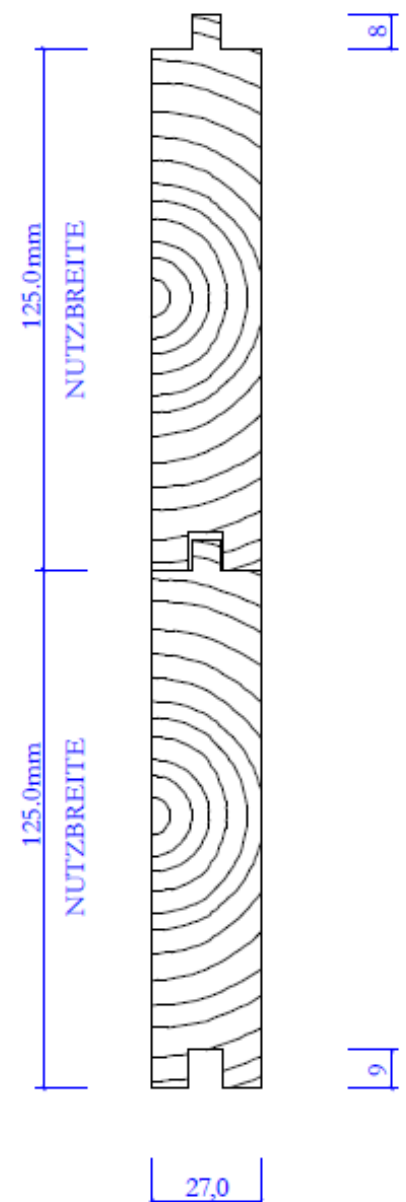

Balkonbodenbretter, mitten getrennt, 4-seitig gehobelt, angeschrägt

Fichte/ Tanne

4-seitig gehobelt, Kanten 15° angeschrägt,
ungeflickt, mit verwachsenen Ästen
Keine Stapellattenabdrücke auf Sichtseite

Behandlungen	Preis /m2
Unbehandelt	*
Salzdruckimprägniert grün	*
Salzdruckimprägniert braun	*
Salzdruckimprägniert farblos	*
Brandschutzimprägniert farblos	*
Salzdruckimprägniert und eingefärbt mit Lasur	*
Eingefärbt mit Lasur ohne Salzdruckimprägnierung	*
Längen: 3.0 – 6.0 m alle 0.5 m	

Lärche

4-seitig gehobelt, Kanten 15° angeschrägt,
ungeflickt, mit verwachsenen Ästen
Keine Stapellattenabdrücke auf Sichtseite
Herkunft: Sibirische Lärche

Behandlungen	Preis /m2
Unbehandelt	*
Salzdruckimprägniert grün	*
Salzdruckimprägniert braun	*
Salzdruckimprägniert farblos	*
Brandschutzimprägniert farblos	*
Salzdruckimprägniert und eingefärbt mit Lasur	*
Eingefärbt mit Lasur ohne Salzdruckimprägnierung	*
Längen: nordisch	

Die Verrechnung erfolgt immer nach Nutzbreite!

***Preise auf Anfrage**

Bodenriemen gehobelt

Fichte/ Tanne

4-seitig gehobelt, ungeflickt, mit verwachsenen Ästen

Keine Stapellattenabdrücke auf Sichtseite, Herzseite unbestimmt

Lärche

4-seitig gehobelt, ungeflickt, mit verwachsenen Ästen

Keine Stapellattenabdrücke auf Sichtseite, Herzseite unbestimmt

Herkunft: Sibirische Lärche

Behandlungen	Preis /m2
Unbehandelt	*
Salzdruckimprägniert grün	*
Salzdruckimprägniert braun	*
Salzdruckimprägniert farblos	*
Brandschutzimprägniert farblos	*
Salzdruckimprägniert und eingefärbt mit Lasur	*
Eingefärbt mit Lasur ohne Salzdruckimprägnierung	*
Längen: nordisch	