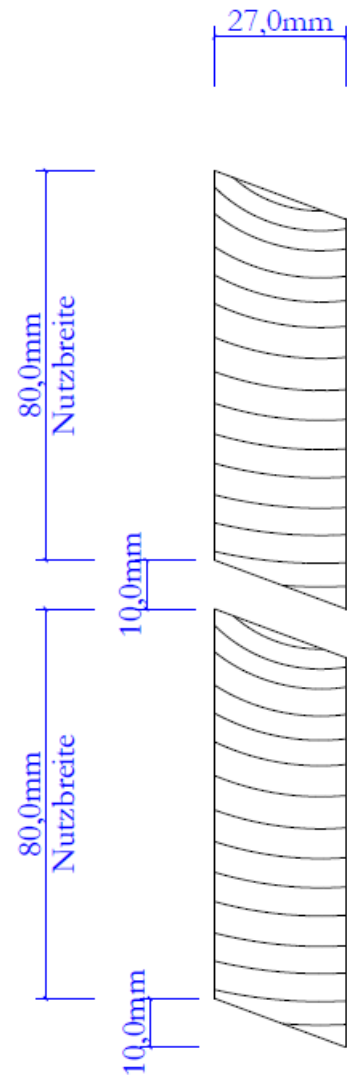

Balkonbodenbretter, mitten getrennt, 4-seitig gehobelt, angeschrägt

Fichte/ Tanne

4-seitig gehobelt, Kanten 15° angeschrägt,
ungeflickt, mit verwachsenen Ästen
Keine Stapellattenabdrücke auf Sichtseite

Behandlungen	Preis /m2
Unbehandelt	*
Salzdruckimprägniert grün	*
Salzdruckimprägniert braun	*
Salzdruckimprägniert farblos	*
Brandschutzimprägniert farblos	*
Salzdruckimprägniert und eingefärbt mit Lasur	*
Eingefärbt mit Lasur ohne Salzdruckimprägnierung	*
Längen: 3.0 – 6.0 m alle 0.5 m	

Lärche

4-seitig gehobelt, Kanten 15° angeschrägt,
ungeflickt, mit verwachsenen Ästen
Keine Stapellattenabdrücke auf Sichtseite
Herkunft: Sibirische Lärche

Behandlungen	Preis /m2
Unbehandelt	*
Salzdruckimprägniert grün	*
Salzdruckimprägniert braun	*
Salzdruckimprägniert farblos	*
Brandschutzimprägniert farblos	*
Salzdruckimprägniert und eingefärbt mit Lasur	*
Eingefärbt mit Lasur ohne Salzdruckimprägnierung	*
Längen: nordisch	

Die Verrechnung erfolgt immer nach Nutzbreite!

***Preise auf Anfrage**

Balkonbodenbretter, mitten getrennt, 4-seitig gehobelt, 2-seitig gefast

Fichte/ Tanne

4-seitig gehobelt, 2-seitig gefast,
ungeflickt, mit verwachsenen Ästen
Keine Stapellattenabdrücke auf Sichtseite

Die Verrechnung erfolgt immer nach Nutzbreite!

***Preise auf Anfrage**

Bodenriemen gehobelt

Fichte/ Tanne

4-seitig gehobelt, ungeflickt, mit verwachsenen Ästen

Keine Stapellattenabdrücke auf Sichtseite, Herzseite unbestimmt