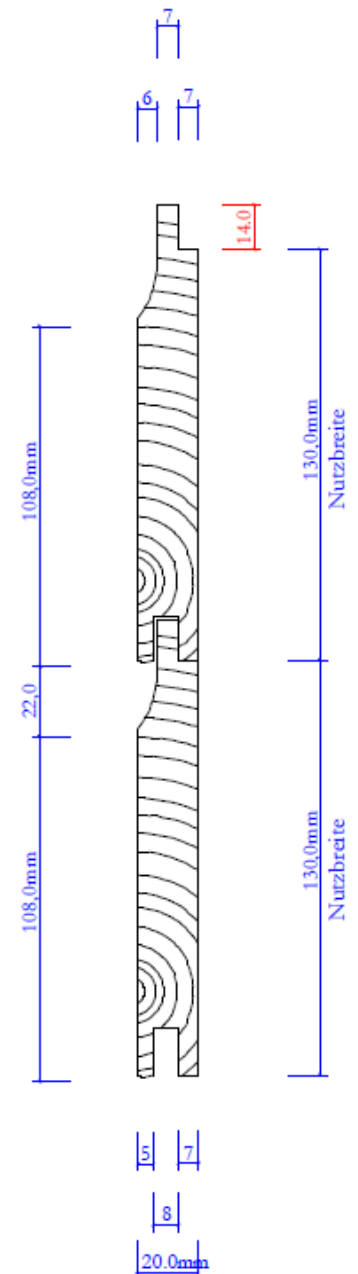

Chaletschalung gehobelt, verdickt, mit speziell langem Kamm

Fichte/ Tanne

Gehobelt, verdickt, ungefleckt, mit verwachsenen Ästen
Keine Stapellattenabdrücke auf Sichtseite, Herzseite = Sichtseite.

Behandlungen	Preis /m2
Unbehandelt	*
Salzdruckimprägniert grün	*
Salzdruckimprägniert braun	*
Salzdruckimprägniert grau	*
Brandschutzimprägniert	*
Salzdruckimprägniert und eingefärbt mit Öl	*
Eingefärbt mit Öl ohne Salzdruckimprägnierung	*
Längen: 3.0 – 6.0 m alle 0.5 m	

Lärche

Gehobelt, verdickt, ungefleckt, mit verwachsenen Ästen
Keine Stapellattenabdrücke auf Sichtseite, Herzseite unbestimmt
Herkunft: Sibirische Lärche

Behandlungen	Preis /m2
Unbehandelt	*
Salzdruckimprägniert grün	*
Salzdruckimprägniert braun	*
Salzdruckimprägniert grau	*
Brandschutzimprägniert	*
Salzdruckimprägniert und eingefärbt mit Öl	*
Eingefärbt mit Öl ohne Salzdruckimprägnierung	*
Längen: nordisch	

Die Verrechnung erfolgt immer nach Nutzbreite!

*Preise auf Anfrage