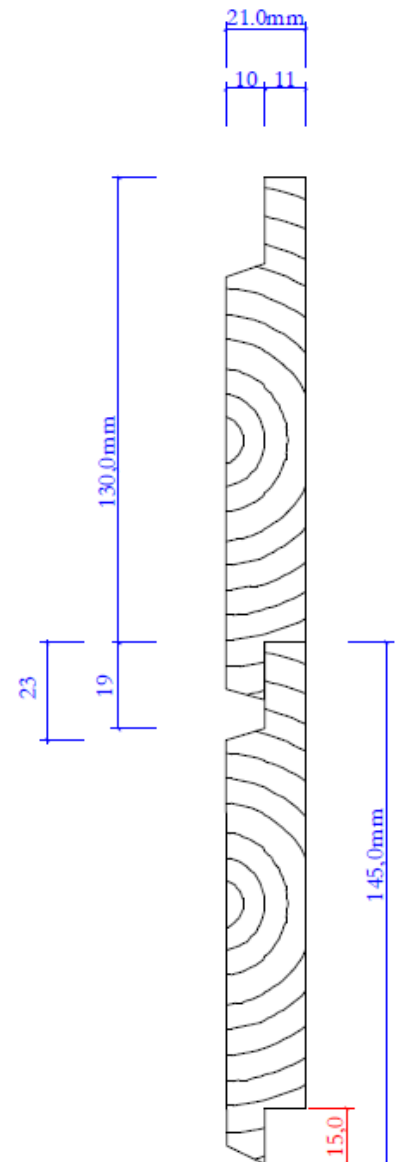

Wechselfalzschalung gehobelt, mit speziell langer Überschiebung

Fichte/ Tanne

Gehobelt, verdickt, ungeflickt, mit verwachsenen Ästen

Keine Stapellattenabdrücke auf Sichtseite, Herzseite = Sichtseite.

Behandlungen	Preis /m2
Unbehandelt	*
Salzdruckimprägniert grün	*
Salzdruckimprägniert braun	*
Salzdruckimprägniert grau	*
Brandschutzimprägniert	*
Salzdruckimprägniert und eingefärbt mit Öl	*
Eingefärbt mit Öl ohne Salzdruckimprägnierung	*
Längen: 3.0 – 6.0 m alle 0.5 m	

Lärche

Gehobelt, verdickt, ungeflickt, mit verwachsenen Ästen

Keine Stapellattenabdrücke auf Sichtseite, Herzseite unbestimmt

Herkunft: Sibirische Lärche

Behandlungen	Preis /m2
Unbehandelt	*
Salzdruckimprägniert grün	*
Salzdruckimprägniert braun	*
Salzdruckimprägniert grau	*
Brandschutzimprägniert	*
Salzdruckimprägniert und eingefärbt mit Öl	*
Eingefärbt mit Öl ohne Salzdruckimprägnierung	*
Längen: nordisch	

Die Verrechnung erfolgt immer nach Nutzbreite!

*Preise auf Anfrage