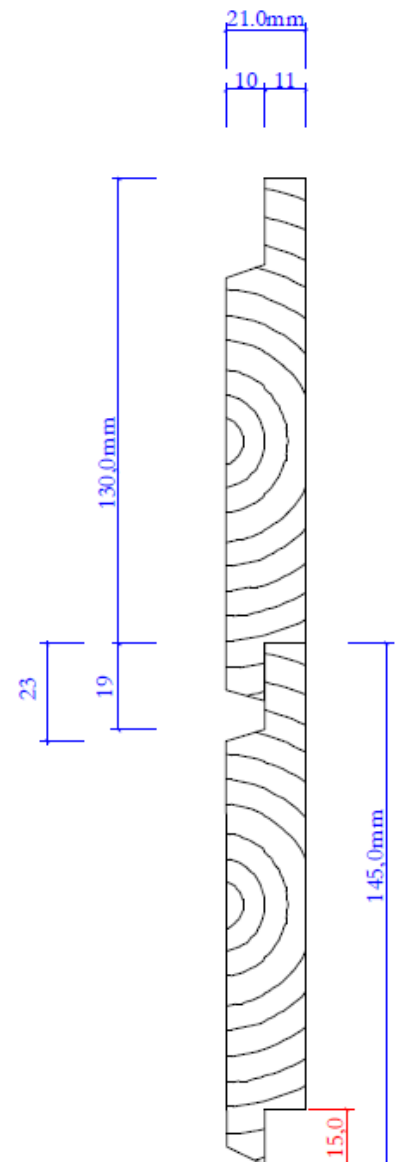

Wechselfalzschalung sägeroh, verdickt, mit speziell langer Überschiebung

Fichte/ Tanne

Sägeroh, verdickt, ungeflickt, mit verwachsenen Ästen
Keine Stapellattenabdrücke auf Sichtseite, Herzseite = Sichtseite.

Behandlungen	Preis /m2
Unbehandelt	*
Salzdruckimprägniert grün	*
Salzdruckimprägniert braun	*
Salzdruckimprägniert grau	*
Brandschutzimprägniert	*
Salzdruckimprägniert und eingefärbt mit Öl	*
Eingefärbt mit Öl ohne Salzdruckimprägnierung	*
Längen: 3.0 – 6.0 m alle 0.5 m	

Lärche

Sägeroh, verdickt, ungeflickt, mit verwachsenen Ästen
Keine Stapellattenabdrücke auf Sichtseite, Herzseite unbestimmt
Herkunft: Sibirische Lärche

Behandlungen	Preis /m2
Unbehandelt	*
Salzdruckimprägniert grün	*
Salzdruckimprägniert braun	*
Salzdruckimprägniert grau	*
Brandschutzimprägniert	*
Salzdruckimprägniert und eingefärbt mit Öl	*
Eingefärbt mit Öl ohne Salzdruckimprägnierung	*
Längen: nordisch	

Die Verrechnung erfolgt immer nach Nutzbreite!

*Preise auf Anfrage