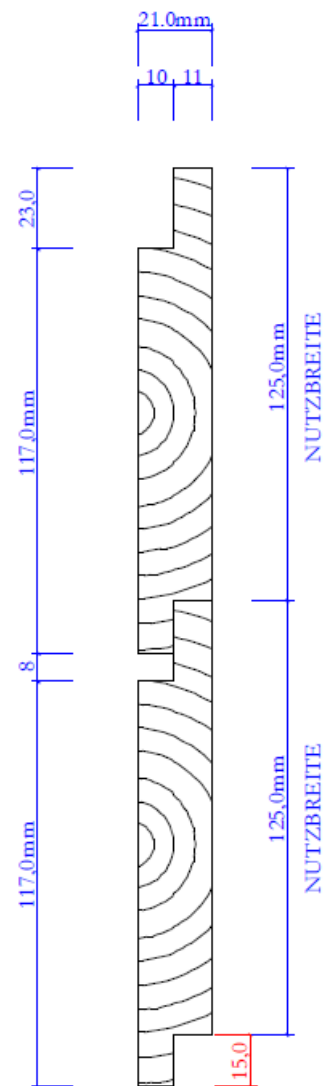

Wechselfalzschalung sägeroh, verdickt, mit speziell langer Überschiebung

Fichte/ Tanne

Sägeroh, verdickt, ungeflickt, mit verwachsenen Ästen
Keine Stapellattenabdrücke auf Sichtseite, Herzseite = Sichtseite.

Behandlungen	Preis /m2
Unbehandelt	*
Salzdruckimprägniert grün	*
Salzdruckimprägniert braun	*
Salzdruckimprägniert grau	*
Brandschutzimprägniert	*
Salzdruckimprägniert und eingefärbt mit Öl	*
Eingefärbt mit Öl ohne Salzdruckimprägnierung	*
Längen: 3.0 – 6.0 m alle 0.5 m	

Lärche

Sägeroh, verdickt, ungeflickt, mit verwachsenen Ästen
Keine Stapellattenabdrücke auf Sichtseite, Herzseite unbestimmt
Herkunft: Sibirische Lärche

Behandlungen	Preis /m2
Unbehandelt	*
Salzdruckimprägniert grün	*
Salzdruckimprägniert braun	*
Salzdruckimprägniert grau	*
Brandschutzimprägniert	*
Salzdruckimprägniert und eingefärbt mit Öl	*
Eingefärbt mit Öl ohne Salzdruckimprägnierung	*
Längen: nordisch	

Die Verrechnung erfolgt immer nach Nutzbreite!

*Preise auf Anfrage