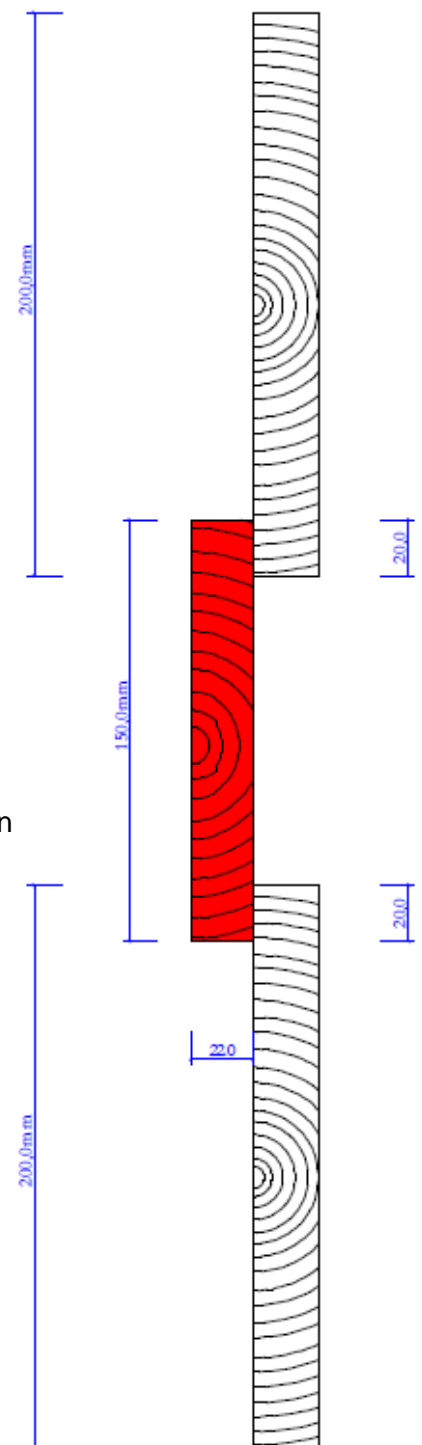

Deckbrett für Deckelschalung sägeroh

Fichte/ Tanne

Sägeroh, ungeflickt, mit verwachsenen Ästen

Keine Stapellattenabdrücke auf Sichtseite, Herzseite = Sichtseite.

Behandlungen	Preis /m2
Unbehandelt	*
Salzdruckimprägniert grün	*
Salzdruckimprägniert braun	*
Salzdruckimprägniert grau	*
Brandschutzimprägniert	*
Salzdruckimprägniert und eingefärbt mit Öl	*
Eingefärbt mit Öl ohne Salzdruckimprägnierung	*
Längen: 3.0 – 6.0 m alle 0.5 m	

Lärche

Sichtseite sägeroh, Kanten leicht gefügt, verdickt, mit verwachsenen Ästen

Keine Stapellattenabdrücke auf Sichtseite, Herzseite unbestimmt.

Herkunft: Sibirische Lärche

Behandlungen	Preis /m2
Unbehandelt	*
Salzdruckimprägniert grün	*
Salzdruckimprägniert braun	*
Salzdruckimprägniert grau	*
Brandschutzimprägniert	*
Salzdruckimprägniert und eingefärbt mit Öl	*
Eingefärbt mit Öl ohne Salzdruckimprägnierung	*
Längen: nordisch	

Die Verrechnung erfolgt immer nach Nutzbreite!

*Preise auf Anfrage