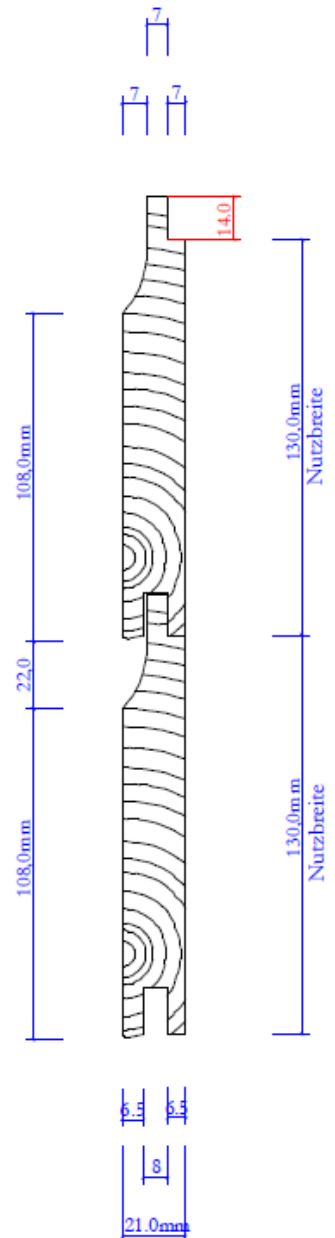

Chaletschalung sägeroh, verdickt, mit speziell langem Kamm

Fichte/ Tanne

Sägeroh, verdickt, ungeflickt, mit verwachsenen Ästen$

Keine Stapellattenabdrücke auf Sichtseite, Herzseite = Sichtseite.

Behandlungen	Preis /m2
Unbehandelt	*
Salzdruckimprägniert grün	*
Salzdruckimprägniert braun	*
Salzdruckimprägniert grau	*
Brandschutzimprägniert	*
Salzdruckimprägniert und eingefärbt mit Öl	*
Eingefärbt mit Öl ohne Salzdruckimprägnierung	*
Längen: 3.0 – 6.0 m alle 0.5 m	

Lärche

Sägeroh, verdickt, ungeflickt, mit verwachsenen Ästen

Keine Stapellattenabdrücke auf Sichtseite, Herzseite unbestimmt

Herkunft: Sibirische Lärche

Behandlungen	Preis /m2
Unbehandelt	*
Salzdruckimprägniert grün	*
Salzdruckimprägniert braun	*
Salzdruckimprägniert grau	*
Brandschutzimprägniert	*
Salzdruckimprägniert und eingefärbt mit Öl	*
Eingefärbt mit Öl ohne Salzdruckimprägnierung	*
Längen: nordisch	

Die Verrechnung erfolgt immer nach Nutzbreite!

*Preise auf Anfrage