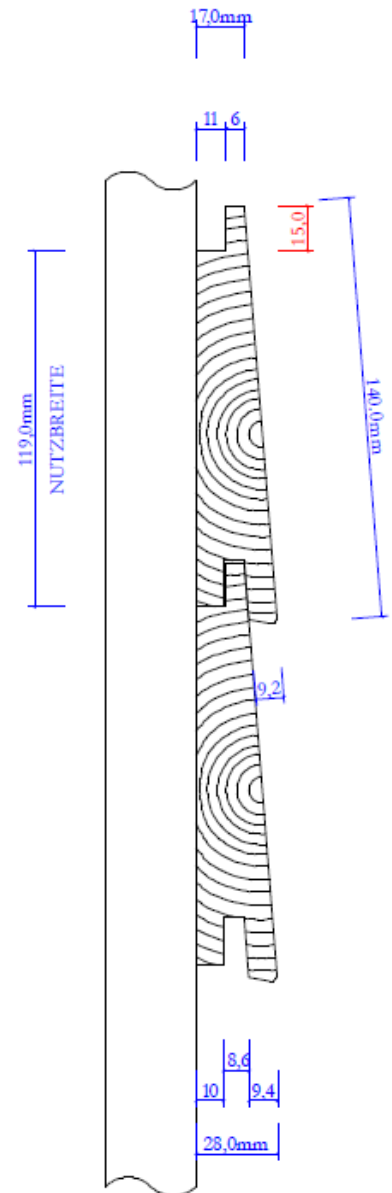

Konische Stülpchalung sägeroh, verdickt, mit speziell langem Kamm

Fichte/ Tanne

Sägeroh, verdickt, ungeflickt, mit verwachsenen Ästen

Keine Stapellattenabdrücke auf Sichtseite, Herzseite unbestimmt

Herkunft: Unbestimmt auf Anfrage

Behandlungen	Preis /m2
Unbehandelt	*
Salzdruckimprägniert grün	*
Salzdruckimprägniert braun	*
Salzdruckimprägniert grau	*
Brandschutzimprägniert	*
Salzdruckimprägniert und eingefärbt mit Öl	*
Eingefärbt mit Öl ohne Salzdruckimprägnierung	*
Längen: nordisch	

Lärche

Sägeroh, verdickt, ungeflickt, mit verwachsenen Ästen

Keine Stapellattenabdrücke auf Sichtseite, Herzseite unbestimmt

Herkunft: Sibirische Lärche

Behandlungen	Preis /m2
Unbehandelt	*
Salzdruckimprägniert grün	*
Salzdruckimprägniert braun	*
Salzdruckimprägniert grau	*
Brandschutzimprägniert	*
Salzdruckimprägniert und eingefärbt mit Öl	*
Eingefärbt mit Öl ohne Salzdruckimprägnierung	*
Längen: nordisch	

Die Verrechnung erfolgt immer nach Nutzbreite!

*Preise auf Anfrage