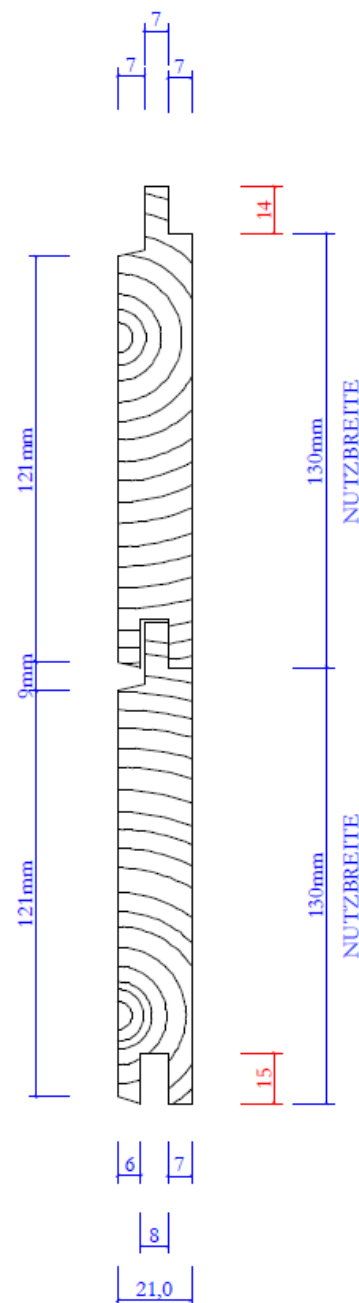

Aussenwandtäfer Sichtnut, sägeroh, verdickt, mit speziell langem Kamm

Fichte/ Tanne

Sägeroh, verdickt, ungeflickt, mit verwachsenen Ästen
Keine Stapellattenabdrücke auf Sichtseite, Herzseite = Sichtseite.

Die Verrechnung erfolgt immer nach Nutzbreite!

*Preise auf Anfrage

Aussenwandtäfer Sichtnut, gehobelt, verdickt, mit speziell langem Kamm

Fichte/ Tanne

Gehobelt, verdickt ungeflickt, mit verwachsenen Ästen
Keine Stapellattenabdrücke auf Sichtseite, Herzseite = Sichtseite.