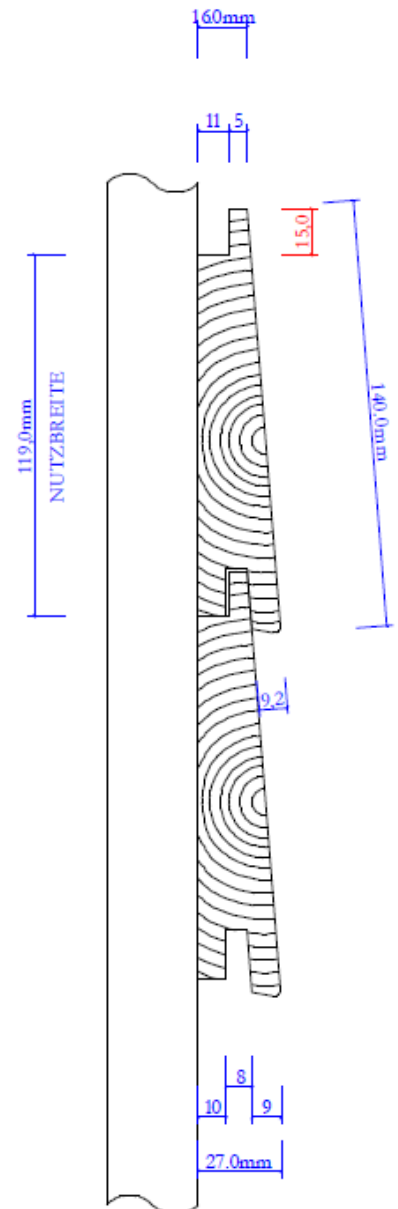

Konische Stülpchalung gehobelt mit speziell langem Kamm

Fichte/ Tanne

Gehobelt, verdickt, ungeflickt, mit verwachsenen Ästen
Keine Stapellattenabdrücke auf Sichtseite, Herzseite unbestimmt
Herkunft: Unbestimmt auf Anfrage

Behandlungen	Preis /m2
Unbehandelt	*
Salzdruckimprägniert grün	*
Salzdruckimprägniert braun	*
Salzdruckimprägniert grau	*
Brandschutzimprägniert	*
Salzdruckimprägniert und eingefärbt mit Öl	*
Eingefärbt mit Öl ohne Salzdruckimprägnierung	*
Längen: nordisch	

Lärche

Gehobelt, verdickt, ungeflickt, mit verwachsenen Ästen
Keine Stapellattenabdrücke auf Sichtseite, Herzseite unbestimmt
Herkunft: Sibirische Lärche

Behandlungen	Preis /m2
Unbehandelt	*
Salzdruckimprägniert grün	*
Salzdruckimprägniert braun	*
Salzdruckimprägniert grau	*
Brandschutzimprägniert	*
Salzdruckimprägniert und eingefärbt mit Öl	*
Eingefärbt mit Öl ohne Salzdruckimprägnierung	*
Längen: nordisch	

Die Verrechnung erfolgt immer nach Nutzbreite!

*Preise auf Anfrage