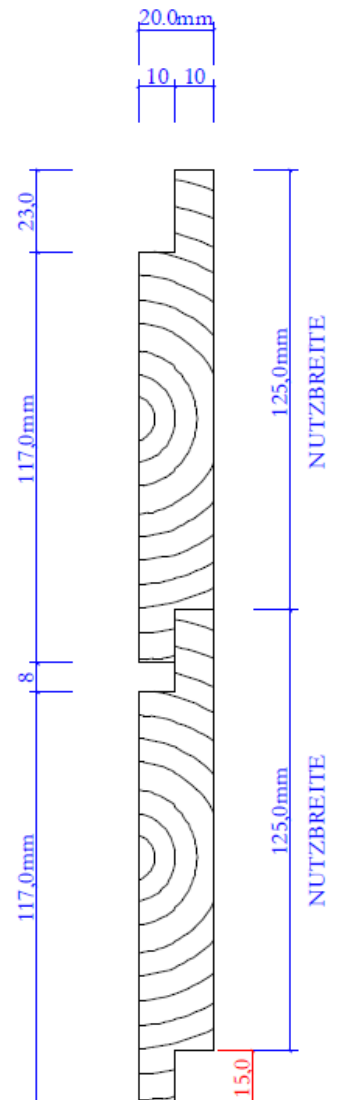

Wechselfalzschalung gehobelt, mit speziell langer Überschiebung

Fichte/ Tanne

Gehobelt, verdickt, ungeflickt, mit verwachsenen Ästen
Keine Stapellattenabdrücke auf Sichtseite, Herzseite = Sichtseite.

Behandlungen	Preis /m2
Unbehandelt	*
Salzdruckimprägniert grün	*
Salzdruckimprägniert braun	*
Salzdruckimprägniert grau	*
Brandschutzimprägniert	*
Salzdruckimprägniert und eingefärbt mit Öl	*
Eingefärbt mit Öl ohne Salzdruckimprägnierung	*
Längen: 3.0 – 6.0 m alle 0.5 m	

Lärche

Gehobelt, verdickt, ungeflickt, mit verwachsenen Ästen
Keine Stapellattenabdrücke auf Sichtseite, Herzseite unbestimmt
Herkunft: Sibirische Lärche

Behandlungen	Preis /m2
Unbehandelt	*
Salzdruckimprägniert grün	*
Salzdruckimprägniert braun	*
Salzdruckimprägniert grau	*
Brandschutzimprägniert	*
Salzdruckimprägniert und eingefärbt mit Öl	*
Eingefärbt mit Öl ohne Salzdruckimprägnierung	*
Längen: nordisch	

Die Verrechnung erfolgt immer nach Nutzbreite!

*Preise auf Anfrage