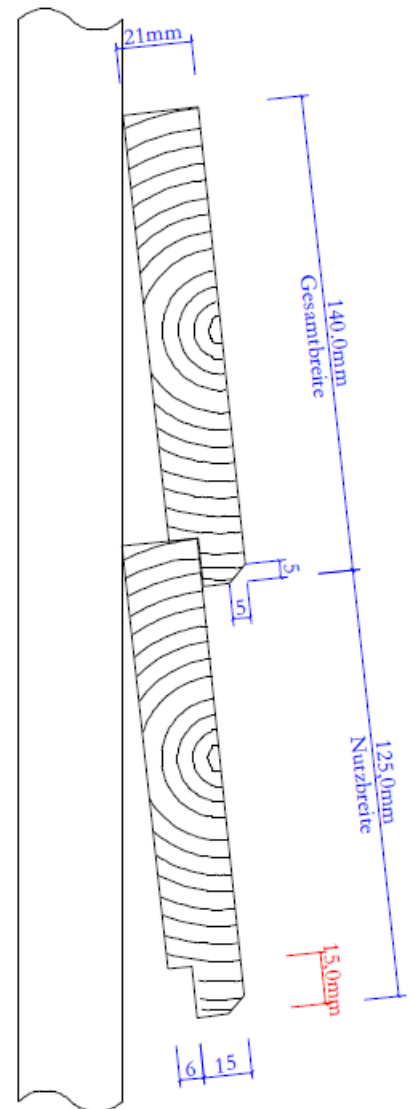

Schuppenschalung sägeroh, verdickt, mit speziell langer Überschiebung

Fichte/ Tanne

Sägeroh, verdickt, ungeflickt, mit verwachsenen Ästen
Keine Stapellattenabdrücke auf Sichtseite, Herzseite = Sichtseite.

Behandlungen	Preis /m2
Unbehandelt	*
Salzdruckimprägniert grün	*
Salzdruckimprägniert braun	*
Salzdruckimprägniert grau	*
Brandschutzimprägniert	*
Salzdruckimprägniert und eingefärbt mit Öl	*
Eingefärbt mit Öl ohne Salzdruckimprägnierung	*
Längen: 3.0 – 6.0 m alle 0.5 m	

Lärche

Sägeroh, verdickt, ungeflickt, mit verwachsenen Ästen
Keine Stapellattenabdrücke auf Sichtseite, Herzseite unbestimmt
Herkunft: Sibirische Lärche

Behandlungen	Preis /m2
Unbehandelt	*
Salzdruckimprägniert grün	*
Salzdruckimprägniert braun	*
Salzdruckimprägniert grau	*
Brandschutzimprägniert	*
Salzdruckimprägniert und eingefärbt mit Öl	*
Eingefärbt mit Öl ohne Salzdruckimprägnierung	*
Längen: nordisch	

Die Verrechnung erfolgt immer nach Nutzbreite!

*Preise auf Anfrage