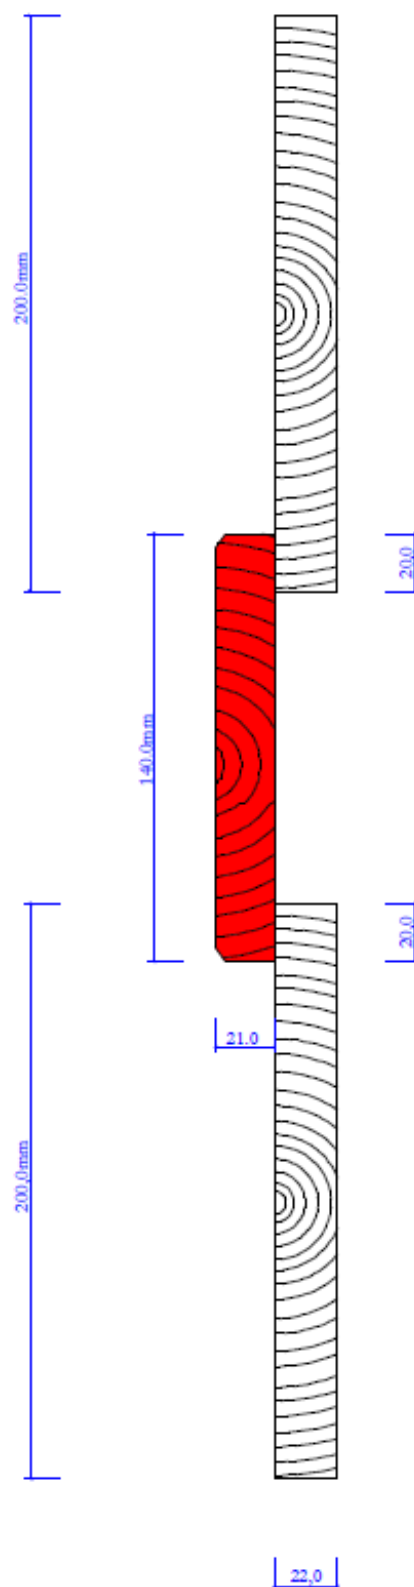

Deckbrett für Deckelschalung sägeroh, verdickt, gefügt und gefast

Fichte/ Tanne

Sichtseite sägeroh, Kanten gefügt und gefast, verdickt, mit verwachsenen Ästen

Keine Stapellattenabdrücke auf Sichtseite, Herzseite = Sichtseite.

Behandlungen	Preis /m2
Unbehandelt	*
Salzdruckimprägniert grün	*
Salzdruckimprägniert braun	*
Salzdruckimprägniert grau	*
Brandschutzimprägniert	*
Salzdruckimprägniert und eingefärbt mit Öl	*
Eingefärbt mit Öl ohne Salzdruckimprägnierung	*
Längen: 3.0 – 6.0 m alle 0.5 m	

Lärche

Sichtseite sägeroh, Kanten gefügt und gefast, verdickt, mit verwachsenen Ästen

Keine Stapellattenabdrücke auf Sichtseite, Herzseite unbestimmt.

Herkunft: Sibirische Lärche

Behandlungen	Preis /m2
Unbehandelt	*
Salzdruckimprägniert grün	*
Salzdruckimprägniert braun	*
Salzdruckimprägniert grau	*
Brandschutzimprägniert	*
Salzdruckimprägniert und eingefärbt mit Öl	*
Eingefärbt mit Öl ohne Salzdruckimprägnierung	*
Längen: nordisch	

Die Verrechnung erfolgt immer nach Nutzbreite!

*Preise auf Anfrage