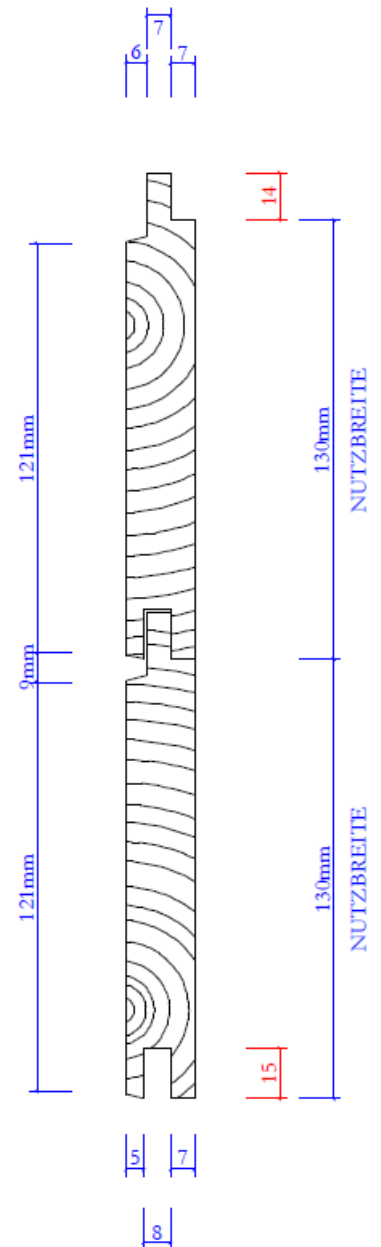

Aussenwandtäfer Sichtnut, gehobelt, verdickt, mit speziell langem Kamm

Fichte/ Tanne

Gehobelt, verdickt ungeflickt, mit verwachsenen Ästen
Keine Stapellattenabdrücke auf Sichtseite, Herzseite = Sichtseite.

Behandlungen	Preis /m2
Unbehandelt	*
Salzdruckimprägniert grün	*
Salzdruckimprägniert braun	*
Salzdruckimprägniert grau	*
Brandschutzimprägniert	*
Salzdruckimprägniert und eingefärbt mit Öl	*
Eingefärbt mit Öl ohne Salzdruckimprägnierung	*
Längen: 3.0 – 6.0 m alle 0.5 m	

Lärche

Gehobelt, verdickt, ungeflickt, mit verwachsenen Ästen
Keine Stapellattenabdrücke auf Sichtseite, Herzseite unbestimmt
Herkunft: Sibirische Lärche

Behandlungen	Preis /m2
Unbehandelt	*
Salzdruckimprägniert grün	*
Salzdruckimprägniert braun	*
Salzdruckimprägniert grau	*
Brandschutzimprägniert	*
Salzdruckimprägniert und eingefärbt mit Öl	*
Eingefärbt mit Öl ohne Salzdruckimprägnierung	*
Längen: nordisch	

Die Verrechnung erfolgt immer nach Nutzbreite!

*Preise auf Anfrage