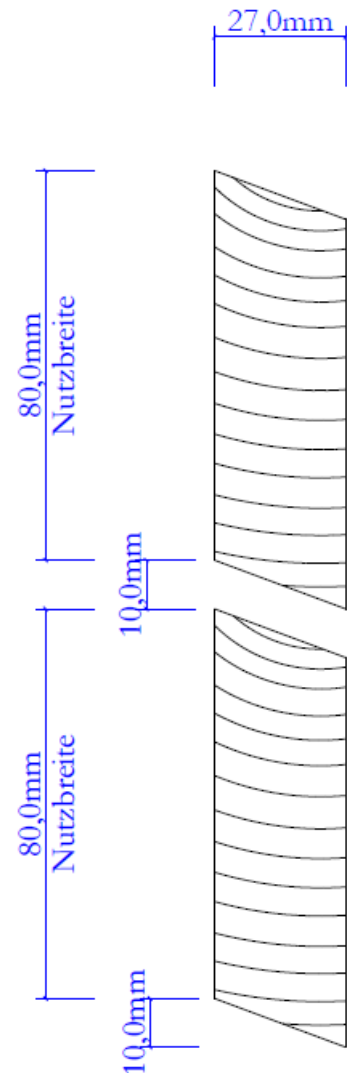

Balkonbodenbretter, mitten getrennt, 4-seitig gehobelt, angeschrägt

Fichte/ Tanne

4-seitig gehobelt, Kanten 15° angeschrägt,
ungeflickt, mit verwachsenen Ästen
Keine Stapellattenabdrücke auf Sichtseite

Behandlungen	Preis /m2
Unbehandelt	*
Salzdruckimprägniert grün	*
Salzdruckimprägniert braun	*
Salzdruckimprägniert grau	*
Brandschutzimprägniert	*
Salzdruckimprägniert und eingefärbt mit Öl	*
Eingefärbt mit Öl ohne Salzdruckimprägnierung	*
Längen: 3.0 – 6.0 m alle 0.5 m	

Lärche

4-seitig gehobelt, Kanten 15° angeschrägt,
ungeflickt, mit verwachsenen Ästen
Keine Stapellattenabdrücke auf Sichtseite
Herkunft: Sibirische Lärche

Behandlungen	Preis /m2
Unbehandelt	*
Salzdruckimprägniert grün	*
Salzdruckimprägniert braun	*
Salzdruckimprägniert grau	*
Brandschutzimprägniert	*
Salzdruckimprägniert und eingefärbt mit Öl	*
Eingefärbt mit Öl ohne Salzdruckimprägnierung	*
Längen: nordisch	

Die Verrechnung erfolgt immer nach Nutzbreite!

***Preise auf Anfrage**

Balkonbodenbretter, mitten getrennt, 4-seitig gehobelt, 2-seitig gefast

Fichte/ Tanne

4-seitig gehobelt, 2-seitig gefast,
ungeflickt, mit verwachsenen Ästen
Keine Stapellattenabdrücke auf Sichtseite

Die Verrechnung erfolgt immer nach Nutzbreite!

***Preise auf Anfrage**

Bodenriemen gehobelt

Fichte/ Tanne

4-seitig gehobelt, ungeflickt, mit verwachsenen Ästen

Keine Stapellattenabdrücke auf Sichtseite, Herzseite unbestimmt