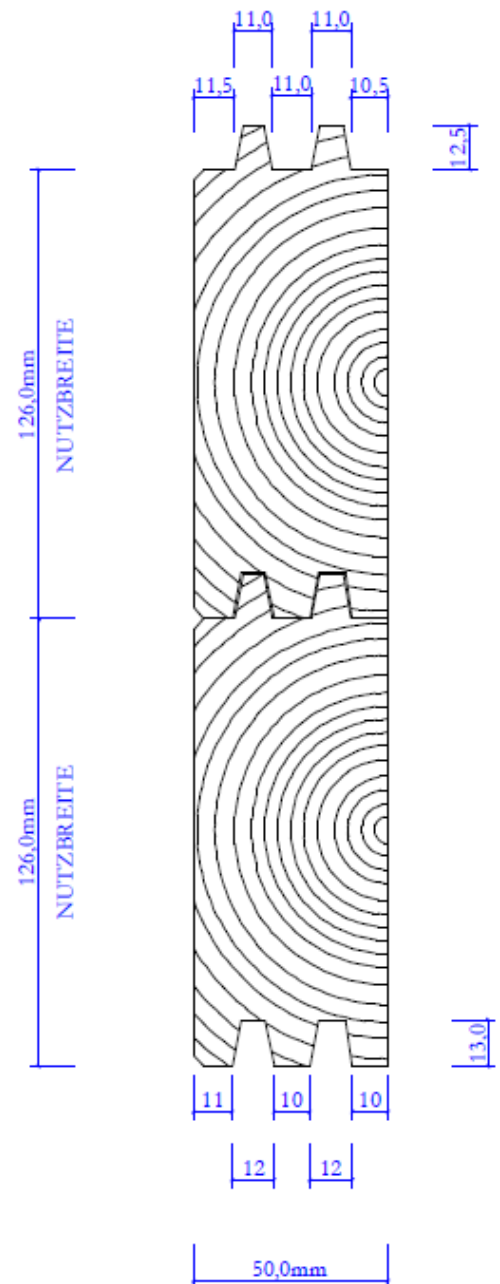

Doppel-Nut & Kamm Bodendielen gehobelt

Fichte/ Tanne

4-seitig gehobelt, ungeflickt, mit verwachsenen Ästen
Feuchtigkeit: getrocknet auf 16%
Herkunft: Unbestimmt, auf Anfrage

Behandlungen	Preis /m2
Unbehandelt	*
Salzdruckimprägniert grün	*
Salzdruckimprägniert braun	*
Salzdruckimprägniert grau	*
Brandschutzimprägniert	*
Längen: 5.10	

Lärche

4-seitig gehobelt, ungeflickt, mit verwachsenen Ästen
Feuchtigkeit: getrocknet auf 16%
Herkunft: Unbestimmt, auf Anfrage

Behandlungen	Preis /m2
Unbehandelt	*
Salzdruckimprägniert grün	*
Salzdruckimprägniert braun	*
Salzdruckimprägniert grau	*
Brandschutzimprägniert	*
Längen: 5.10	

Die Verrechnung erfolgt immer nach Nutzbreite!

*Preise auf Anfrage