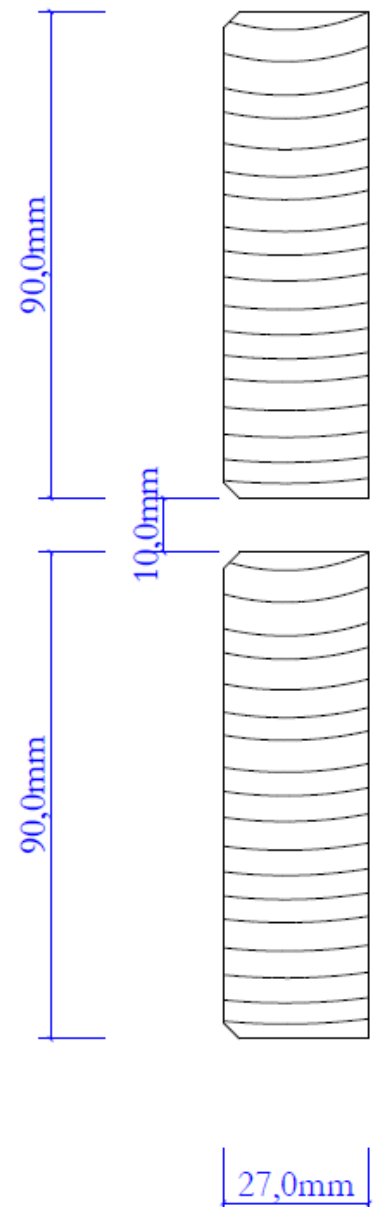

Balkonbodenbretter, mitten getrennt, 4-seitig gehobelt, angeschrägt

Fichte/ Tanne

4-seitig gehobelt, Kanten 15° angeschrägt,
ungeflickt, mit verwachsenen Ästen
Keine Stapellattenabdrücke auf Sichtseite

Behandlungen	Preis /m2
Unbehandelt	*
Salzdruckimprägniert grün	*
Salzdruckimprägniert braun	*
Salzdruckimprägniert grau	*
Brandschutzimprägniert	*
Salzdruckimprägniert und eingefärbt mit Öl	*
Eingefärbt mit Öl ohne Salzdruckimprägnierung	*
Längen: 3.0 – 6.0 m alle 0.5 m	

Lärche

4-seitig gehobelt, Kanten 15° angeschrägt,
ungeflickt, mit verwachsenen Ästen
Keine Stapellattenabdrücke auf Sichtseite
Herkunft: Sibirische Lärche

Behandlungen	Preis /m2
Unbehandelt	*
Salzdruckimprägniert grün	*
Salzdruckimprägniert braun	*
Salzdruckimprägniert grau	*
Brandschutzimprägniert	*
Salzdruckimprägniert und eingefärbt mit Öl	*
Eingefärbt mit Öl ohne Salzdruckimprägnierung	*
Längen: nordisch	

Die Verrechnung erfolgt immer nach Nutzbreite!

***Preise auf Anfrage**

Balkonbodenbretter, mitten getrennt, 4-seitig gehobelt, 2-seitig gefast

Fichte/ Tanne

4-seitig gehobelt, 2-seitig gefast,
ungeflickt, mit verwachsenen Ästen
Keine Stapellattenabdrücke auf Sichtseite

Die Verrechnung erfolgt immer nach Nutzbreite!

***Preise auf Anfrage**

Bodenriemen gehobelt

Fichte/ Tanne

4-seitig gehobelt, ungeflickt, mit verwachsenen Ästen

Keine Stapellattenabdrücke auf Sichtseite, Herzseite unbestimmt