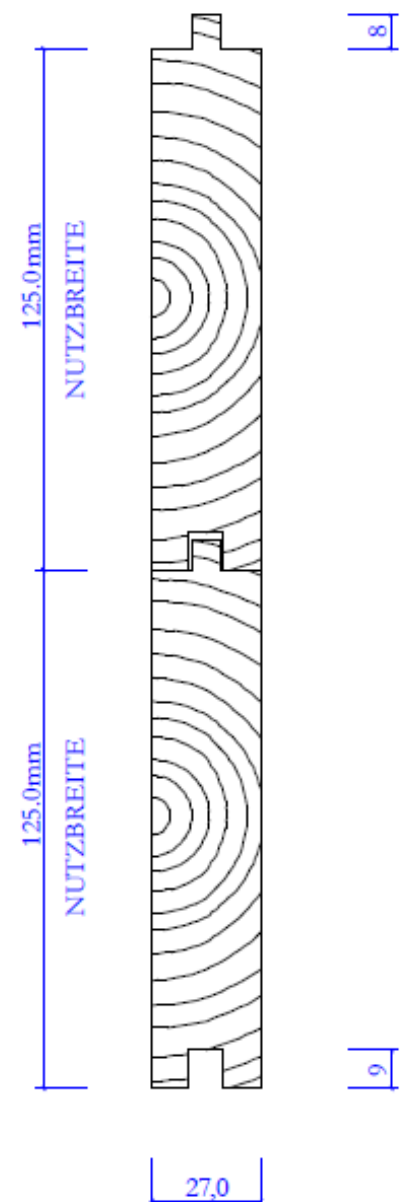

Balkonbodenbretter, mitten getrennt, 4-seitig gehobelt, angeschrägt

Fichte/ Tanne

4-seitig gehobelt, Kanten 15° angeschrägt,
ungeflickt, mit verwachsenen Ästen
Keine Stapellattenabdrücke auf Sichtseite

Behandlungen	Preis /m2
Unbehandelt	*
Salzdruckimprägniert grün	*
Salzdruckimprägniert braun	*
Salzdruckimprägniert grau	*
Brandschutzimprägniert	*
Salzdruckimprägniert und eingefärbt mit Öl	*
Eingefärbt mit Öl ohne Salzdruckimprägnierung	*
Längen: 3.0 – 6.0 m alle 0.5 m	

Lärche

4-seitig gehobelt, Kanten 15° angeschrägt,
ungeflickt, mit verwachsenen Ästen
Keine Stapellattenabdrücke auf Sichtseite
Herkunft: Sibirische Lärche

Behandlungen	Preis /m2
Unbehandelt	*
Salzdruckimprägniert grün	*
Salzdruckimprägniert braun	*
Salzdruckimprägniert grau	*
Brandschutzimprägniert	*
Salzdruckimprägniert und eingefärbt mit Öl	*
Eingefärbt mit Öl ohne Salzdruckimprägnierung	*
Längen: nordisch	

Die Verrechnung erfolgt immer nach Nutzbreite!

***Preise auf Anfrage**

Bodenriemen gehobelt

Fichte/ Tanne

4-seitig gehobelt, ungeflickt, mit verwachsenen Ästen

Keine Stapellattenabdrücke auf Sichtseite, Herzseite unbestimmt

Die Verrechnung erfolgt immer nach Nutzbreite!

***Preise auf Anfrage**

Spundschalung gehobelt

Fichte/ Tanne

4-seitig gehobelt, ungeflickt, mit verwachsenen Ästen

Keine Stapellattenabdrücke auf Sichtseite, Herzseite unbestimmt