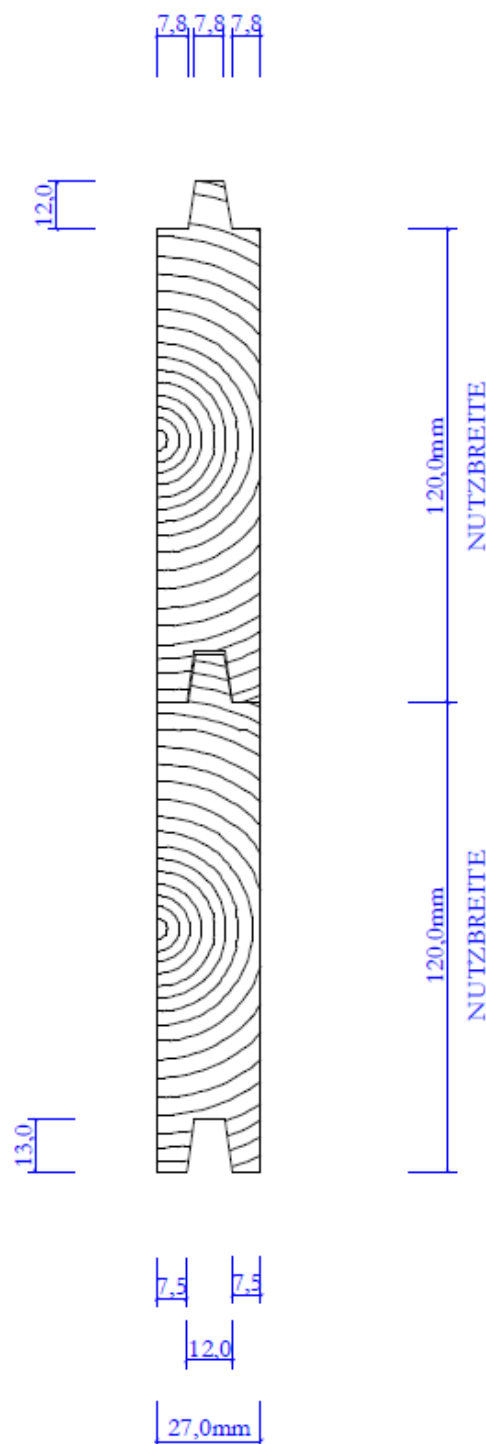

Spundschalung gehobelt

Fichte/ Tanne

4-seitig gehobelt, ungeflickt, mit verwachsenen Ästen

Keine Stapellattenabdrücke auf Sichtseite, Herzseite unbestimmt

Herkunft: Unbestimmt, auf Anfrage

Behandlungen	Preis /m2
Unbehandelt	*
Salzdruckimprägniert grün	*
Salzdruckimprägniert braun	*
Salzdruckimprägniert grau	*
Brandschutzimprägniert	*
Salzdruckimprägniert und eingefärbt mit Öl	*
Eingefärbt mit Öl ohne Salzdruckimprägnierung	*
Längen: nordisch	

Lärche

4-seitig gehobelt, ungeflickt, mit verwachsenen Ästen

Keine Stapellattenabdrücke auf Sichtseite, Herzseite unbestimmt

Herkunft: Sibirische Lärche

Behandlungen	Preis /m2
Unbehandelt	*
Salzdruckimprägniert grün	*
Salzdruckimprägniert braun	*
Salzdruckimprägniert grau	*
Brandschutzimprägniert	*
Salzdruckimprägniert und eingefärbt mit Öl	*
Eingefärbt mit Öl ohne Salzdruckimprägnierung	*
Längen: nordisch	

Die Verrechnung erfolgt immer nach Nutzbreite!

*Preise auf Anfrage